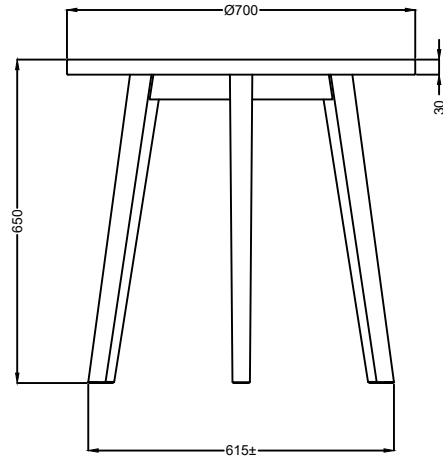

GRAY 44 Tavolino ALTO

vista frontale

vista laterale

vista sopra

Disegno n°: 07/782	Codice: GRAY 41 Tavolino Viste d'insieme	Riferimento: collez. GRAY	Scala:
Rev.: 00 Data: 14/03/2007 Note: -----			Tolleranze:
Rev.:	Data:	Note:	Progettista:
Rev.:	Data:	Note:	Disegnatore:
Rev.:	Data:	Note:	Approvazione:
Specifiche tecniche:			Misure in: mm
		Materiale:	GERVASONI
		Finitura:	