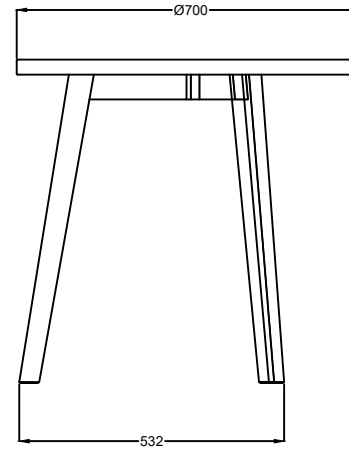

GRAY 44 Tavolino ALTO

vista frontale

vista laterale

vista sopra

Disegno n°: 07/782	Codice: GRAY 41 Tavolino Viste d'insieme	Riferimento: collez. GRAY	Scala:
Rev.: 00 Data: 14/03/2007 Note: -----			Tolleranze:
Rev.:	Data:	Note:	Progettista:
Rev.:	Data:	Note:	Disegnatore:
Rev.:	Data:	Note:	Approvazione:
Specifiche tecniche:			Misure in: mm
		Materiale:	GERVASONI
		Finitura:	